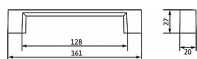

12185 úchytka

» PRO TRUHLÁŘE » ÚCHYTKY, RUKOJETĚ, MUŠLE » ÚCHYTKY

Dodavatelské číslo	2157-161 ZN2
EAN	9002843368164
Značka	SIRO
Kód produktu	09399-0510

Kovová úchytka SIRO

Délka: 161 mm, Rozteč: 128 mm, Povrch: chrom mat
Součást balení: 2x M4 šrouby

Kovové úchytky SIRO se díky svému kvalitnímu zpracování a široké škále povrchů a tvarů používají nejen jako úchytky do kuchyně ale i jako nábytkové úchytky do interiéru. Nabídku originálních typů povrchů, které krásně ladí k jakýmkoliv dvířkům, doplňuje neméně rozsáhlá nabídka věšáků ve stejném provedení pro dokonalou kombinaci.

Dostupnost sklad SEZAM : u dodavatele
Dostupné sklad dodavatele: sklad dodavatele

Parametry

Značka	SIRO
Barva	Satén chrom, F1 hliník
Rozteč	128