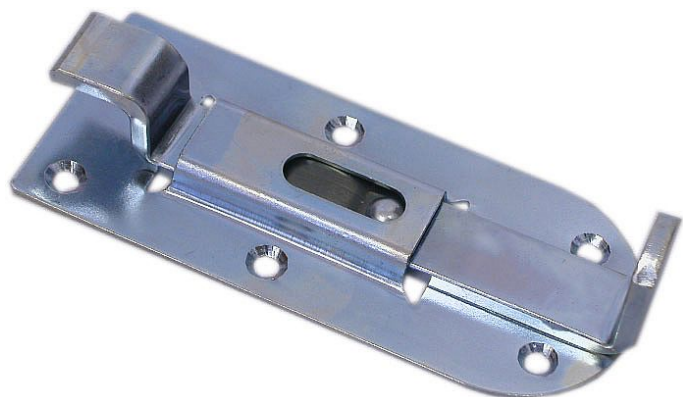

12185 úchytka

» PRO TRUHLÁŘE » ÚCHYTKY, RUKOJETĚ, MUŠLE » ÚCHYTKY

Dodavatelské číslo	2157-161 ZN2
EAN	9002843368164
Značka	SIRO
Kód produktu	09399-0510

Kovová úchytka SIRO

Délka: 161 mm, Rozteč: 128 mm, Povrch: chrom mat
Součást balení: 2x M4 šrouby

Kovové úchytky SIRO se díky svému kvalitnímu zpracování a široké škále povrchů a tvarů používají nejen jako úchytky do kuchyně ale i jako nábytkové úchytky do interiéru. Nabídku originálních typů povrchů, které krásně ladí k jakýmkoliv dvířkům, doplňuje neméně rozsáhlá nabídka věšáků ve stejném provedení pro dokonalou kombinaci.

Dostupnost sklad SEZAM : u dodavatele
Dostupné sklad dodavatele: sklad dodavatele

Parametry

Značka	SIRO
Barva	Satén chrom, F1 hliník
Rozteč	128