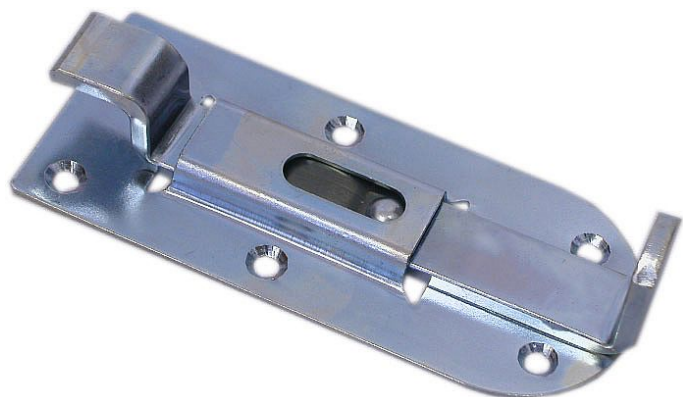

# 12185 zástrč 125 lomená

» ZABEZPEČENÍ » ZÁSTRČE

EAN	8595012610511
Kód produktu	03000-2160
Balení	1 Ks

---

neuzamykací zástrč lomená

---

Dostupnost sklad SEZAM : skladem

---