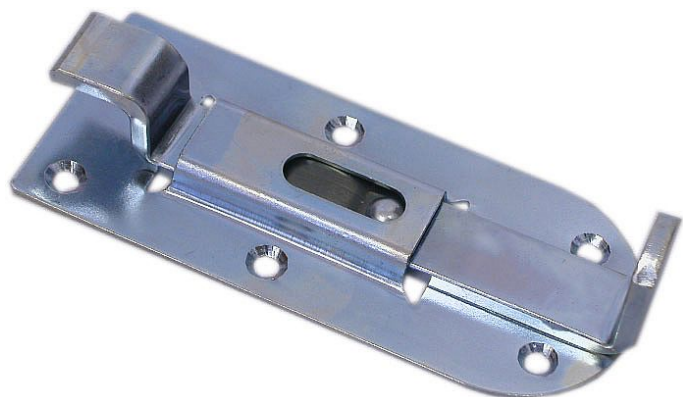

# 12185 zástrč 125 lomená

» ZABEZPEČENÍ » ZÁSTRČE

EAN 8595012610511

Kód produktu 03000-2160

Balení 1 Ks

---

neuzamykací zástrč lomená

---