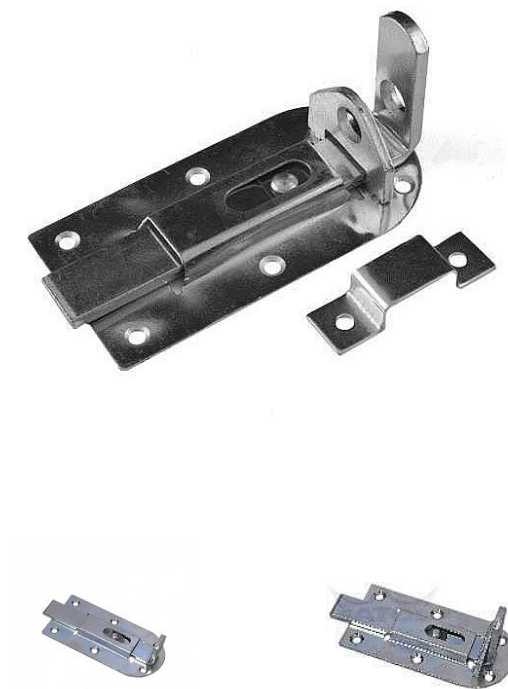

12188 zástrč 125 rovná uzamykatelná

» ZABEZPEČENÍ » ZÁSTRČE

Dodavatelské číslo	003099
EAN	8590531030994
Kód produktu	03000-2220
Balení	1 Ks

zástrč uzamykatelná pro visací zámek

Dostupnost sklad SEZAM : skladem