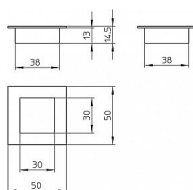

# 12207 mušle

» DVEŘNÍ KOVÁNÍ » DVEŘNÍ MUŠLE

Dodavatelské číslo	2291-50 N1
EAN	9002843383051
Značka	SIRO
Kód produktu	09399-0570

12207 - Délka: 50 mm, Šířka: 50 mm, Hloubka: 11 mm,  
Povrch: nerez

Dostupnost sklad SEZAM : u dodavatele  
Dostupné sklad dodavatele: sklad dodavatele

## Parametry

Značka	SIRO
Barva	Nerez mat, F9 imitace nerez