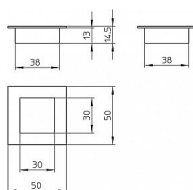

12207 mušle

» DVEŘNÍ KOVÁNÍ » DVEŘNÍ MUŠLE

Dodavatelské číslo	2291-50 N1
EAN	9002843383051
Značka	SIRO
Kód produktu	09399-0570

12207 - Délka: 50 mm, Šířka: 50 mm, Hloubka: 11 mm,
Povrch: nerez

Dostupnost sklad SEZAM : u dodavatele
Dostupné sklad dodavatele: sklad dodavatele

Parametry

Značka	SIRO
Barva	Nerez mat, F9 imitace nerez