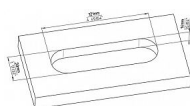

# 12213 mušle černá mat

» PRO TRUHLÁŘE » ÚCHYTKY, RUKOJETĚ, MUŠLE » MUŠLE

Dodavatelské číslo	2155-125 PB12
Značka	SIRO
Kód produktu	09399-0583

Kovový věšák SIRO

Výška: 120 mm, Šířka: 19 mm, Povrch: bílá lesk  
Součást balení: 2x vrut