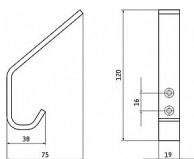

# 12217 věšák

» PRO TRUHLÁŘE » VĚŠÁKY

Dodavatelské číslo	2313 PB12
EAN	9002843401816
Značka	SIRO
Kód produktu	09399-0590

## Kovový věšák SIRO

Výška: 120 mm, Šířka: 19 mm, Povrch: černá mat  
Součást balení: 2x vrut v barvě povrchu

Moderní věšáky na stěny SIRO se vyznačují svým jedinečným designem a originálním vzhledem od předních rakouských návrhářů. Nabízejí se v mnoha povrchových úpravách pro dokonalou kombinaci s úchytkami a knopkami SIRO.