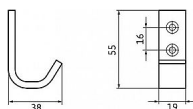

12221 věšák

» PRO TRUHLÁŘE » VĚŠÁKY

Dodavatelské číslo	2314 PB12
EAN	9002843401854
Značka	SIRO
Kód produktu	09399-0600

Kovový věšák SIRO

Výška: 55 mm, Šířka: 19 mm, Povrch: černá mat
Součást balení: 2x vrut v barvě povrchu

Moderní věšáky na stěny SIRO se vyznačují svým jedinečným designem a originálním vzhledem od předních rakouských návrhářů. Nabízejí se v mnoha povrchových úpravách pro dokonalou kombinaci s úchytkami a knopkami SIRO.

Dostupnost sklad SEZAM : u dodavatele
Dostupné sklad dodavatele: sklad dodavatele

Parametry

Značka	SIRO
Barva	Černá