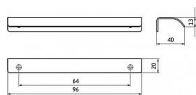

12237 úchytka

» PRO TRUHLÁŘE » ÚCHYTKY, RUKOJETĚ, MUŠLE » ÚCHYTKY

Dodavatelské číslo	2373-96 N1
EAN	9002843403964
Značka	SIRO
Kód produktu	09399-0640

Profilová nerezová úchytka SIRO

Délka: 96 mm, Rozteč: 64 mm, Síla mat.: 1.5 mm, Povrch: nerez

Součást balení: 2x vrut

Profilové úchytky SIRO se vyznačují především vysokou kvalitou zpracování a snadnou montáží ze zadní strany dvířek. Tyto úchytky jsou vhodné jak na nábytek, tak i do kuchyní.

Dostupnost sklad SEZAM : u dodavatele
Dostupné sklad dodavatele: sklad dodavatele

Parametry

Značka	SIRO
Barva	Nerez mat, F9 imitace nerez
Rozteč	96