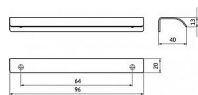

# 12237 úchytka

» PRO TRUHLÁŘE » ÚCHYTKY, RUKOJETĚ, MUŠLE » ÚCHYTKY

Dodavatelské číslo	2373-96 N1
EAN	9002843403964
Značka	SIRO
Kód produktu	09399-0640

Profilová nerezová úchytka SIRO

Délka: 96 mm, Rozteč: 64 mm, Síla mat.: 1.5 mm, Povrch: nerez  
Součást balení: 2x vrut

Profilové úchytky SIRO se vyznačují především vysokou kvalitou zpracování a snadnou montáží ze zadní strany dveří. Tyto úchytky jsou vhodné jak na nábytek, tak i do kuchyní.

Dostupnost sklad SEZAM : u dodavatele  
Dostupné sklad dodavatele: sklad dodavatele

## Parametry

Značka	SIRO
Barva	Nerez mat, F9 imitace nerez
Rozteč	96