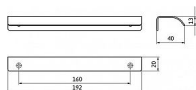

12238 úchytka

» PRO TRUHLÁŘE » ÚCHYTKY, RUKOJETĚ, MUŠLE » ÚCHYTKY

Dodavatelské číslo	2373-192 N1
EAN	9002843403957
Značka	SIRO
Kód produktu	09399-0645

Popis 2373-192 N1
Profilová nerezová úchytka SIRO

Délka: 192 mm, Rozteč: 160 mm, Síla mat.: 1.5 mm,
Povrch: nerez
Součást balení: 2x vrut

Dostupnost sklad SEZAM : u dodavatele
Dostupné sklad dodavatele: sklad dodavatele

Parametry

Značka	SIRO
Barva	Nerez mat, F9 imitace nerez
Rozteč	192