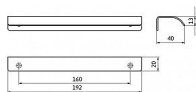

12238 úchytka

» PRO TRUHLÁŘE » ÚCHYTKY, RUKOJETĚ, MUŠLE » ÚCHYTKY

Dodavatelské číslo	2373-192 N1
EAN	9002843403957
Značka	SIRO
Kód produktu	09399-0645

Popis 2373-192 N1
Profilová nerezová úchytka SIRO

Délka: 192 mm, Rozteč: 160 mm, Síla mat.: 1.5 mm,
Povrch: nerez
Součást balení: 2x vrut

Dostupnost sklad SEZAM : u dodavatele
Dostupné sklad dodavatele: sklad dodavatele

Parametry

Značka	SIRO
Barva	Nerez mat, F9 imitace nerez
Rozteč	192