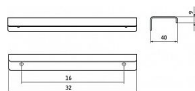

12239 úchytka

» PRO TRUHLÁŘE » ÚCHYTKY, RUKOJETĚ, MUŠLE » ÚCHYTKY

Dodavatelské číslo	2372-32 N1
EAN	9002843403933
Značka	SIRO
Kód produktu	09399-0650

Profilová nerezová úchytka SIRO

Délka: 32 mm, Rozteč: 16 mm, Síla mat.: 1.5 mm, Povrch: nerez

Součást balení: 2x vrut

Profilové úchytky SIRO se vyznačují především vysokou kvalitou zpracování a snadnou montáží ze zadní strany dveří. Tyto úchytky jsou vhodné jak na nábytek, tak i do kuchyní.

Dostupnost sklad SEZAM : u dodavatele
Dostupné sklad dodavatele: sklad dodavatele

Parametry

Značka	SIRO
Barva	Nerez mat, F9 imitace nerez
Rozteč	16