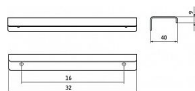

12239 úchytka

» PRO TRUHLÁŘE » ÚCHYTKY, RUKOJETĚ, MUŠLE » ÚCHYTKY

Dodavatelské číslo	2372-32 N1
EAN	9002843403933
Značka	SIRO
Kód produktu	09399-0650

Profilová nerezová úchytka SIRO

Délka: 32 mm, Rozteč: 16 mm, Síla mat.: 1.5 mm, Povrch: nerez

Součást balení: 2x vrut

Profilové úchytky SIRO se vyznačují především vysokou kvalitou zpracování a snadnou montáží ze zadní strany dvířek. Tyto úchytky jsou vhodné jak na nábytek, tak i do kuchyní.

Dostupnost sklad SEZAM : u dodavatele
Dostupné sklad dodavatele: sklad dodavatele

Parametry

Značka	SIRO
Barva	Nerez mat, F9 imitace nerez
Rozteč	16