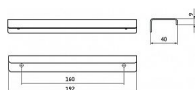

12240 úchytka

» PRO TRUHLÁŘE » ÚCHYTKY, RUKOJETĚ, MUŠLE » ÚCHYTKY

Dodavatelské číslo	2372-192 N1
EAN	9002843403940
Značka	SIRO
Kód produktu	09399-0655

Profilová nerezová úchytka SIRO

Délka: 192 mm, Rozteč: 160 mm, Síla mat.: 1.5 mm,
Povrch: nerez
Součást balení: 2x vrut

Profilové úchytky SIRO se vyznačují především vysokou kvalitou zpracování a snadnou montáží ze zadní strany dvířek. Tyto úchytky jsou vhodné jak na nábytek, tak i do kuchyní.

Dostupnost sklad SEZAM : u dodavatele
Dostupné sklad dodavatele: sklad dodavatele

Parametry

Značka	SIRO
Barva	Nerez mat, F9 imitace nerez
Rozteč	160