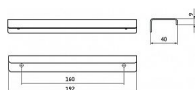

# 12240 úchytka

» PRO TRUHLÁŘE » ÚCHYTKY, RUKOJETĚ, MUŠLE » ÚCHYTKY

Dodavatelské číslo	2372-192 N1
EAN	9002843403940
Značka	SIRO
Kód produktu	09399-0655

Profilová nerezová úchytka SIRO

Délka: 192 mm, Rozteč: 160 mm, Síla mat.: 1.5 mm,  
Povrch: nerez  
Součást balení: 2x vrut

Profilové úchytky SIRO se vyznačují především vysokou kvalitou zpracování a snadnou montáží ze zadní strany dvířek. Tyto úchytky jsou vhodné jak na nábytek, tak i do kuchyní.

Dostupnost sklad SEZAM : u dodavatele  
Dostupné sklad dodavatele: sklad dodavatele

## Parametry

Značka	SIRO
Barva	Nerez mat, F9 imitace nerez
Rozteč	160