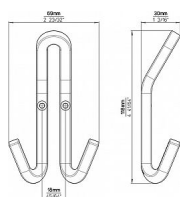

12243 věšák

» PRO TRUHLÁŘE » VĚŠÁKY

Dodavatelské číslo	2500 PB12
EAN	9002843435828
Značka	SIRO
Kód produktu	09399-0665

Popis 2500 PB12
Kovový věšák SIRO

Výška: 118 mm, Šířka: 69 mm, Povrch: černá mat
Součást balení: 2x vrut