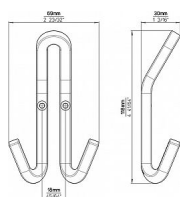

# 12243 věšák

» PRO TRUHLÁŘE » VĚŠÁKY

Dodavatelské číslo	2500 PB12
EAN	9002843435828
Značka	SIRO
Kód produktu	09399-0665

Popis 2500 PB12  
Kovový věšák SIRO

Výška: 118 mm, Šířka: 69 mm, Povrch: černá mat  
Součást balení: 2x vrut

## Parametry

Značka	SIRO
Barva	Černá