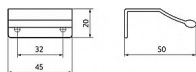

12247 úchytka

» PRO TRUHLÁŘE » ÚCHYTKY, RUKOJETĚ, MUŠLE » ÚCHYTKY

Dodavatelské číslo	2005-45 PB12
EAN	9002843348500
Značka	SIRO
Kód produktu	09399-0675

Profilová úchytka SIRO

Délka: 45 mm, Rozteč:32 mm, Povrch: černá mat
Součást balení: 2x vrut

Tato úchytka má moderní a minimalistický design v matné černé barvě. Je vyrobena z kovu a její tvar je výrazně zalomený s přesahem, což umožňuje snadné uchopení. Tento typ úchytky se montuje přímo na zadní stranu dvířek nebo zásuvky, což poskytuje čistý vzhled bez vystupujících částí. Díky své jednoduchosti a funkčnosti se hodí k modernímu nábytku a skřínkám, často využívaná v kuchyních či kancelářích, kde je kladen důraz na čistý, minimalistický vzhled.

Dostupnost sklad SEZAM : u dodavatele
Dostupné sklad dodavatele: sklad dodavatele

Parametry

Značka	SIRO
Barva	Černá
Rozteč	320