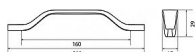

12265 úchytka

» PRO TRUHLÁŘE » ÚCHYTKY, RUKOJETĚ, MUŠLE » ÚCHYTKY

Dodavatelské číslo	2318-200 ZN74
EAN	9002843405395
Značka	SIRO
Kód produktu	09399-0740

Kovová úchytka SIRO

Délka: 200 mm, Rozteč: 160 mm, Povrch: měď broušená
Součást balení: 2x M4 šrouby

Kovové úchytky SIRO se díky svému kvalitnímu zpracování a široké škále povrchů a tvarů používají nejen jako úchytky do kuchyně ale i jako nábytkové úchytky do interiéru. Nabídku originálních typů povrchů, které krásně ladí k jakýmkoliv dvířkům, doplňuje neméně rozsáhlá nabídka věšáků ve stejném provedení pro dokonalou kombinaci.

Dostupnost sklad SEZAM : u dodavatele
Dostupné sklad dodavatele: sklad dodavatele

Parametry

Značka	SIRO
Barva	Surová mosaz
Rozteč	160