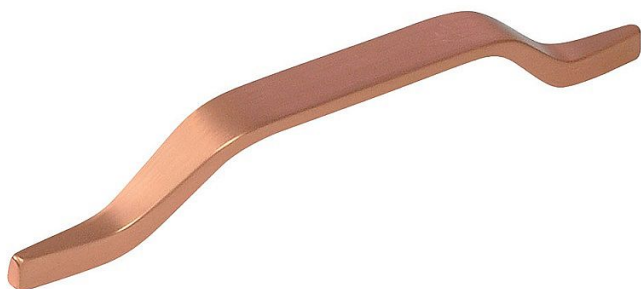

# 12265 úchytka

» PRO TRUHLÁŘE » ÚCHYTKY, RUKOJETĚ, MUŠLE » ÚCHYTKY

Dodavatelské číslo	2318-200 ZN74
EAN	9002843405395
Značka	SIRO
Kód produktu	09399-0740

## Kovová úchytka SIRO

Délka: 200 mm, Rozteč: 160 mm, Povrch: měď broušená  
Součást balení: 2x M4 šrouby

Kovové úchytky SIRO se díky svému kvalitnímu zpracování a široké škále povrchů a tvarů používají nejen jako úchytky do kuchyně ale i jako nábytkové úchytky do interiéru. Nabídku originálních typů povrchů, které krásně ladí k jakýmkoliv dvířkům, doplňuje neméně rozsáhlá nabídka věšáků ve stejném provedení pro dokonalou kombinaci.

## Parametry

Značka	SIRO
Barva	Surová mosaz
Rozteč	160