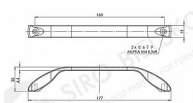

12271 úchytka

» PRO TRUHLÁŘE » ÚCHYTKY, RUKOJETĚ, MUŠLE » ÚCHYTKY

| | |
|--------------------|---------------|
| Dodavatelské číslo | S2266-177 HZ1 |
| Značka | SIRO |
| Kód produktu | 09399-0755 |

Moderní dřevěná úchytka SIRO

Délka: 177 mm, Rozteč: 160 mm, Povrch: dub surový
Součást balení: 2x M4 šrouby

Dřevěné úchytky SIRO kombinují jedinečný moderní vzhled spolu s přírodním materiálem. Úchytky jsou vybaveny kovovými závitmi pro šroubky.

Dostupnost sklad SEZAM : u dodavatele
Dostupné sklad dodavatele: sklad dodavatele

Parametry

| | |
|--------|-------|
| Značka | SIRO |
| Barva | Dřevo |
| Rozteč | 160 |