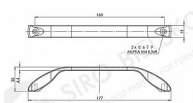

# 12271 úchytka

» PRO TRUHLÁŘE » ÚCHYTKY, RUKOJETĚ, MUŠLE » ÚCHYTKY

Dodavatelské číslo	S2266-177 HZ1
Značka	SIRO
Kód produktu	09399-0755

Moderní dřevěná úchytka SIRO

Délka: 177 mm, Rozteč: 160 mm, Povrch: dub surový  
Součást balení: 2x M4 šrouby

Dřevěné úchytky SIRO kombinují jedinečný moderní vzhled spolu s přírodním materiálem. Úchytky jsou vybaveny kovovými závitmi pro šroubky.

Dostupnost sklad SEZAM : u dodavatele  
Dostupné sklad dodavatele: sklad dodavatele

## Parametry

Značka	SIRO
Barva	Dřevo
Rozteč	160