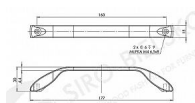

12272 úchytka

» PRO TRUHLÁŘE » ÚCHYTKY, RUKOJETĚ, MUŠLE » ÚCHYTKY

Dodavatelské číslo	S2266-177 HZ17
Značka	SIRO
Kód produktu	09399-0760

Moderní dřevěná úchytka SIRO

Délka: 177 mm, Rozteč: 160 mm, Povrch: buk surový
Součást balení: 2x M4 šrouby

Dřevěné úchytky SIRO kombinují jedinečný moderní vzhled spolu s přírodním materiálem. Úchytky jsou vybaveny kovovými závitmi pro šroubky.

Dostupnost sklad SEZAM : u dodavatele
Dostupné sklad dodavatele: sklad dodavatele

Parametry

Značka	SIRO
Barva	Dřevo
Rozteč	160