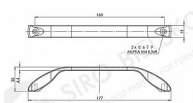

12272 úchytka

» PRO TRUHLÁŘE » ÚCHYTKY, RUKOJETĚ, MUŠLE » ÚCHYTKY

Dodavatelské číslo	S2266-177 HZ17
Značka	SIRO
Kód produktu	09399-0760

Moderní dřevěná úchytka SIRO

Délka: 177 mm, Rozteč: 160 mm, Povrch: buk surový
Součást balení: 2x M4 šrouby

Dřevěné úchytky SIRO kombinují jedinečný moderní vzhled spolu s přírodním materiálem. Úchytky jsou vybaveny kovovými závitmi pro šroubky.

Dostupnost sklad SEZAM : u dodavatele
Dostupné sklad dodavatele: sklad dodavatele

Parametry

Značka	SIRO
Barva	Dřevo
Rozteč	160