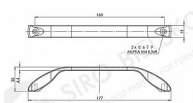

12273 úchytka

» PRO TRUHLÁŘE » ÚCHYTKY, RUKOJETĚ, MUŠLE » ÚCHYTKY

Dodavatelské číslo	S2266-177 HZ11
Značka	SIRO
Kód produktu	09399-0765

Moderní dřevěná úchytka SIRO

Délka: 177 mm, Rozteč: 160 mm, Povrch: jasan surový
Součást balení: 2x M4 šrouby

Dřevěné úchytky SIRO kombinují jedinečný moderní vzhled spolu s přírodním materiálem. Úchytky jsou vybaveny kovovými závitmi pro šroubky.

Dostupnost sklad SEZAM : u dodavatele
Dostupné sklad dodavatele: sklad dodavatele

Parametry

Značka	SIRO
Barva	Dřevo
Rozteč	160