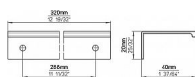

12285 úchytka

» PRO TRUHLÁŘE » ÚCHYTKY, RUKOJETĚ, MUŠLE » ÚCHYTKY

Dodavatelské číslo	2446-320 PB12
EAN	9002843422965
Značka	SIRO
Kód produktu	09399-0805

Profilová úchytka SIRO do hrany dvířek

Délka: 320 mm, Rozteč: 288 mm, Síla mat.: 1.5 mm,
Povrch: černá mat
Součást balení: 2x vrut

Parametry

Značka	SIRO
Barva	Černá
Rozteč	288