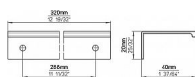

# 12285 úchytka

» PRO TRUHLÁŘE » ÚCHYTKY, RUKOJETĚ, MUŠLE » ÚCHYTKY

Dodavatelské číslo	2446-320 PB12
EAN	9002843422965
Značka	SIRO
Kód produktu	09399-0805

Profilová úchytka SIRO do hrany dvířek

Délka: 320 mm, Rozteč: 288 mm, Síla mat.: 1.5 mm,  
Povrch: černá mat  
Součást balení: 2x vrut

## Parametry

Značka	SIRO
Barva	Černá
Rozteč	288