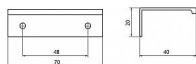

# 12287 úchytka

» PRO TRUHLÁŘE » ÚCHYTKY, RUKOJETĚ, MUŠLE » ÚCHYTKY

Dodavatelské číslo	2446-70 PB12
EAN	9002843418760
Značka	SIRO
Kód produktu	09399-0815

Profilová úchytka SIRO do hrany dvířek

Délka: 70 mm, Rozteč: 48 mm, Síla mat.: 1.5 mm, Povrch: černá mat  
Součást balení: 2x vrut

## Parametry

Značka	SIRO
Barva	Černá
Rozteč	48