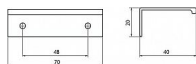

12287 úchytka

» PRO TRUHLÁŘE » ÚCHYTKY, RUKOJETĚ, MUŠLE » ÚCHYTKY

Dodavatelské číslo	2446-70 PB12
EAN	9002843418760
Značka	SIRO
Kód produktu	09399-0815

Profilová úchytka SIRO do hrany dvířek

Délka: 70 mm, Rozteč: 48 mm, Síla mat.: 1.5 mm, Povrch: černá mat
Součást balení: 2x vrut

Parametry

Značka	SIRO
Barva	Černá
Rozteč	48