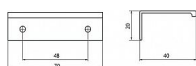

12288 úchytka

» PRO TRUHLÁŘE » ÚCHYTKY, RUKOJETĚ, MUŠLE » ÚCHYTKY

Dodavatelské číslo	2446-70 ZN79
EAN	9002843418869
Značka	SIRO
Kód produktu	09399-0820

Profilová úchytka SIRO do hrany dvířek

12294 Délka: 145 mm, Rozteč: 128 mm, Síla mat.: 1.5 mm, Povrch: mosaz ručně broušená

Součást balení: 2x vrut

12288 Délka: 70 mm, Rozteč: 48 mm, Síla mat.: 1.5 mm, Povrch: mosaz ručně broušená

Profilové úchytky SIRO se vyznačují především vysokou kvalitou zpracování a snadnou montáží ze zadní strany dvířek. Tyto úchytky jsou vhodné jak na nábytek, tak i do kuchyní.

Dostupnost sklad SEZAM :

u dodavatele

Dostupné sklad dodavatele:

sklad dodavatele

Parametry

Značka	SIRO
Barva	Surová mosaz
Rozteč	48