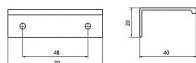

12288 úchytka

» PRO TRUHLÁŘE » ÚCHYTKY, RUKOJETĚ, MUŠLE » ÚCHYTKY

Dodavatelské číslo	2446-70 ZN79
EAN	9002843418869
Značka	SIRO
Kód produktu	09399-0820

Profilová úchytka SIRO do hrany dvířek

12294 Délka: 145 mm, Rozteč: 128 mm, Síla mat.: 1.5 mm, Povrch: mosaz ručně broušená

Součást balení: 2x vrut

12288 Délka: 70 mm, Rozteč: 48 mm, Síla mat.: 1.5 mm, Povrch: mosaz ručně broušená

Profilové úchytky SIRO se vyznačují především vysokou kvalitou zpracování a snadnou montáží ze zadní strany dvířek. Tyto úchytky jsou vhodné jak na nábytek, tak i do kuchyní.

Dostupnost sklad SEZAM :

u dodavatele

Dostupné sklad dodavatele:

sklad dodavatele

Parametry

Značka	SIRO
Barva	Surová mosaz
Rozteč	48