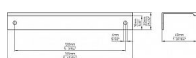

12294 úchytka

» PRO TRUHLÁŘE » ÚCHYTKY, RUKOJETĚ, MUŠLE » ÚCHYTKY

Dodavatelské číslo	2446-145 ZN79
EAN	9002843426024
Značka	SIRO
Kód produktu	09399-0850

Profilová úchytka SIRO do hrany dvířek

12294 Délka: 145 mm, Rozteč: 128 mm, Síla mat.: 1.5 mm, Povrch: mosaz ručně broušená

Součást balení: 2x vrut

12288 Délka: 70 mm, Rozteč: 48 mm, Síla mat.: 1.5 mm, Povrch: mosaz ručně broušená

Profilové úchytky SIRO se vyznačují především vysokou kvalitou zpracování a snadnou montáží ze zadní strany dvířek. Tyto úchytky jsou vhodné jak na nábytek, tak i do kuchyní.

Dostupnost sklad SEZAM : u dodavatele
Dostupné sklad dodavatele: sklad dodavatele

Parametry

Značka	SIRO
Barva	Surová mosaz
Rozteč	128