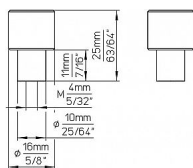

12297 knopek

» PRO TRUHLÁŘE » ÚCHYTKY, RUKOJETĚ, MUŠLE » KNOPKY

Dodavatelské číslo	2464-16 PB12
EAN	9002843423535
Značka	SIRO
Kód produktu	09399-0860

12297 - průměr 16, výška 25mm
12300 - průměr 24, výška 25mm