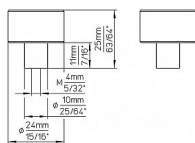

12300 knopek

» PRO TRUHLÁŘE » ÚCHYTKY, RUKOJETĚ, MUŠLE » KNOPKY

Dodavatelské číslo	2464-24 PB12
EAN	9002843423566
Značka	SIRO
Kód produktu	09399-0875

12297 - průměr 16, výška 25mm
12300 - průměr 24, výška 25mm