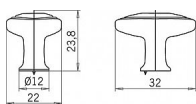

12308 knopek

» PRO TRUHLÁŘE » ÚCHYTKY, RUKOJETĚ, MUŠLE » KNOPKY

Dodavatelské číslo	1972-32 ZN1 A4
EAN	9002843342393
Značka	SIRO
Kód produktu	09399-0905

Kovová knopka SIRO

Průměr: 32 mm, Povrch: chrom lesk / plast bílý
Součást balení: 1x M4 šroub

Tato úchytka má jednoduchý a elegantní design. Je kulatého tvaru s lesklým kovovým povrchem a bílou plastovou vložkou uprostřed. Kovový okraj působí moderně, zatímco bílá vložka dodává jemný a klasický prvek. Tato kombinace se hodí do různých typů interiérů, zvláště do kuchyní nebo koupelen ve stylu moderního nebo klasického designu.

Dostupnost sklad SEZAM : u dodavatele
Dostupné sklad dodavatele: sklad dodavatele

Parametry

Značka	SIRO
Barva	Chrom/nikl