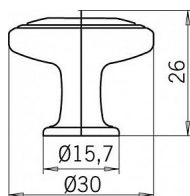

12310 knopek

» PRO TRUHLÁŘE » ÚCHYTKY, RUKOJETĚ, MUŠLE » KNOPKY

Dodavatelské číslo	1971-30 ZN1 A4
EAN	9002843342317
Značka	SIRO
Kód produktu	09399-0915

Kovová knopka SIRO

Průměr: 30 mm, Povrch: chrom lesk / plast bílý
Součást balení: 1x M4 šroub

Tato úchytka má jednoduchý a elegantní design. Je kulatého tvaru s lesklým kovovým povrchem a bílou plastovou vložkou uprostřed. Kovový okraj působí moderně, zatímco bílá vložka dodává jemný a klasický prvek. Tato kombinace se hodí do různých typů interiérů, zvláště do kuchyní nebo koupelen ve stylu moderního nebo klasického designu.