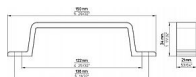

12323 úchytka

» PRO TRUHLÁŘE » ÚCHYTKY, RUKOJETĚ, MUŠLE » ÚCHYTKY

Dodavatelské číslo	1784-150 AL1
EAN	9002843339447
Značka	SIRO
Kód produktu	09399-0950

12231 - Délka: 110 mm, Rozteč: 94 mm, Povrch: Al elox přírodní mat

12323 - Délka: 150 mm, Rozteč: 136/122 mm, Povrch: Al elox přírodní mat

Na obrázku je jednoduchá moderní nábytková úchytka s pravoúhlým designem, z kovu s hladkou matnou povrchovou úpravou. Její minimalistický tvar s ostrými hranami a pravoúhlými montážními otvory dává dojem funkčnosti a čistoty designu. Tento typ úchytky se hodí zejména do moderních interiérů, kde se klade důraz na jednoduché a efektivní linie. Může být použit na různých typech skříněk, dveří nebo zásuvek kde je potřeba přední montáž úchytky.

Dostupnost sklad SEZAM : u dodavatele
Dostupné sklad dodavatele: sklad dodavatele

Parametry

Značka	SIRO
Barva	Satén chrom, F1 hliník
Rozteč	94