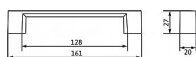

12338 úchytka

» PRO TRUHLÁŘE » ÚCHYTKY, RUKOJETĚ, MUŠLE » ÚCHYTKY

Dodavatelské číslo	2157-161 ZN75
EAN	9002843406972
Značka	SIRO
Kód produktu	09399-0985

Kovová úchytka SIRO

Délka: 161 mm, Rozteč: 128 mm, Povrch: železo broušené

Součást balení: 2x M4 šrouby

Kovové úchytky SIRO se díky svému kvalitnímu zpracování a široké škále povrchů a tvarů používají nejen jako úchytky do kuchyně ale i jako nábytkové úchytky do interiéru. Nabídku originálních typů povrchů, které krásně ladí k jakýmkoliv dvířkům, doplňuje neméně rozsáhlá nabídka věšáků ve stejném provedení pro dokonalou kombinaci.

Dostupnost sklad SEZAM :

u dodavatele

Dostupné sklad dodavatele:

sklad dodavatele

Parametry

Značka	SIRO
Barva	Černá
Rozteč	128