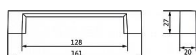

12339 úchytka

» PRO TRUHLÁŘE » ÚCHYTKY, RUKOJETĚ, MUŠLE » ÚCHYTKY

Dodavatelské číslo	2157-161 ZN21
EAN	9002843368157
Značka	SIRO
Kód produktu	09399-0990

Kovová úchytka SIRO

Délka: 161 mm, Rozteč: 128 mm, Povrch: nikl jemně broušený

Součást balení: 2x M4 šrouby

Kovové úchytky SIRO se díky svému kvalitnímu zpracování a široké škále povrchů a tvarů používají nejen jako úchytky do kuchyně ale i jako nábytkové úchytky do interiéru. Nabídku originálních typů povrchů, které krásně ladí k jakýmkoliv dvířkům, doplňuje neméně rozsáhlá nabídka věšáků ve stejném provedení pro dokonalou kombinaci.

Dostupnost sklad SEZAM :

u dodavatele

Dostupné sklad dodavatele:

sklad dodavatele

Parametry

Značka	SIRO
Barva	Satén nikl, stříbrná
Rozteč	128