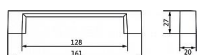

12339 úchytka

» PRO TRUHLÁŘE » ÚCHYTKY, RUKOJETĚ, MUŠLE » ÚCHYTKY

Dodavatelské číslo	2157-161 ZN21
EAN	9002843368157
Značka	SIRO
Kód produktu	09399-0990

Kovová úchytka SIRO

Délka: 161 mm, Rozteč: 128 mm, Povrch: nikl jemně broušený

Součást balení: 2x M4 šrouby

Kovové úchytky SIRO se díky svému kvalitnímu zpracování a široké škále povrchů a tvarů používají nejen jako úchytky do kuchyně ale i jako nábytkové úchytky do interiéru. Nabídku originálních typů povrchů, které krásně ladí k jakýmkoliv dvířkům, doplňuje neméně rozsáhlá nabídka věšáků ve stejném provedení pro dokonalou kombinaci.

Dostupnost sklad SEZAM :

u dodavatele

Dostupné sklad dodavatele:

sklad dodavatele

Parametry

Značka	SIRO
Barva	Satén nikl, stříbrná
Rozteč	128