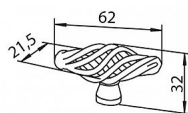

# 12350 knopek

» PRO TRUHLÁŘE » ÚCHYTKY, RUKOJETĚ, MUŠLE » KNOPKY

Dodavatelské číslo	1268-62 PB12
EAN	9002843280312
Značka	SIRO
Kód produktu	09399-1000

Výška: 157 mm, Šířka: 68 mm, Povrch: brinýr  
Součástí balení: 2x vruty

Tento věšák SIRO má elegantní a funkční design s tmavým kovovým povrchem, který působí robustně a odolně. Má dvě ramena - jedno delší pro zavěšení větších oděvů, jako jsou kabáty nebo klobouky, a kratší rameno ve spodní části pro menší předměty, jako jsou klíče nebo tašky. Jeho industriální vzhled a pevná konstrukce z něj činí ideální doplněk pro interiéry, které preferují rustikální nebo industriální styl, například do chodeb nebo šaten.