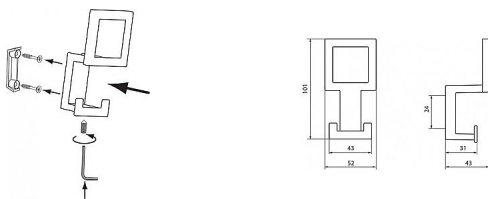

12356 věšák

» PRO TRUHLÁŘE » VĚŠÁKY

Dodavatelské číslo	2434 ZN21
EAN	9002843415912
Značka	SIRO
Kód produktu	09399-1025

Kovový věšák SIRO

Výška: 101 mm, Šířka: 52 mm, Povrch: nikel jemně broušený

Moderní věšáky na stěny SIRO se vyznačují svým jedinečným designem a originálním vzhledem od předních rakouských návrhářů. Nabízejí se v mnoha povrchových úpravách pro dokonalou kombinaci s úchytkami a knopkami SIRO.

Dostupnost sklad SEZAM : u dodavatele
Dostupné sklad dodavatele: sklad dodavatele

Parametry

Značka	SIRO
Barva	Satén nikel, stříbrná