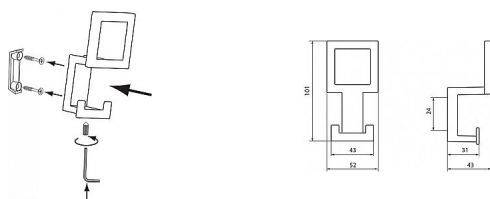

12356 věšák

» PRO TRUHLÁŘE » VĚŠÁKY

Dodavatelské číslo	2434 ZN21
EAN	9002843415912
Značka	SIRO
Kód produktu	09399-1025

Kovový věšák SIRO

Výška: 101 mm, Šířka: 52 mm, Povrch: nikl jemně broušený

Moderní věšáky na stěny SIRO se vyznačují svým jedinečným designem a originálním vzhledem od předních rakouských návrhářů. Nabízejí se v mnoha povrchových úpravách pro dokonalou kombinaci s úchytkami a knopkami SIRO.

Dostupnost sklad SEZAM : u dodavatele
Dostupné sklad dodavatele: sklad dodavatele

Parametry

Značka	SIRO
Barva	Satén nikl, stříbrná