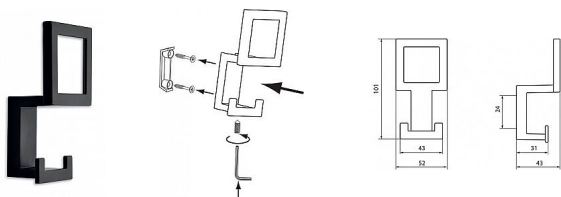

# 12357 věšák

» PRO TRUHLÁŘE » VĚŠÁKY

Dodavatelské číslo	2434 PB12
EAN	9002843415929
Značka	SIRO
Kód produktu	09399-1030

Kovový věšák SIRO

Výška: 101 mm, Šířka: 52 mm, Povrch: černá mat

Moderní věšáky na stěny SIRO se vyznačují svým jedinečným designem a originálním vzhledem od předních rakouských návrhářů. Nabízejí se v mnoha povrchových úpravách pro dokonalou kombinaci s úchytkami a knopkami SIRO.

## Parametry

Značka	SIRO
Barva	Černá