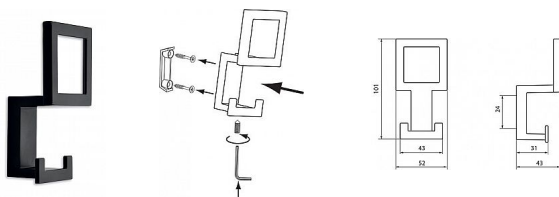

12357 věšák

» PRO TRUHLÁŘE » VĚŠÁKY

Dodavatelské číslo	2434 PB12
EAN	9002843415929
Značka	SIRO
Kód produktu	09399-1030

Kovový věšák SIRO

Výška: 101 mm, Šířka: 52 mm, Povrch: černá mat

Moderní věšáky na stěny SIRO se vyznačují svým jedinečným designem a originálním vzhledem od předních rakouských návrhářů. Nabízejí se v mnoha povrchových úpravách pro dokonalou kombinaci s úchytkami a knopkami SIRO.

Dostupnost sklad SEZAM : u dodavatele
Dostupné sklad dodavatele: sklad dodavatele

Parametry

Značka	SIRO
Barva	Černá