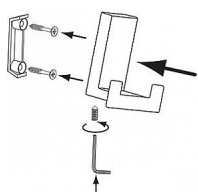

# 12358 věšák

» PRO TRUHLÁŘE » VĚŠÁKY

Dodavatelské číslo	2435 ZN21
EAN	9002843415943
Značka	SIRO
Kód produktu	09399-1035

Kovový věšák SIRO

Výška: 52 mm, Šířka: 43 mm, Povrch: nikel jemně broušený

Moderní věšáky na stěny SIRO se vyznačují svým jedinečným designem a originálním vzhledem od předních rakouských návrhářů. Nabízejí se v mnoha povrchových úpravách pro dokonalou kombinaci s úchytkami a knopkami SIRO.

## Parametry

Značka	SIRO
Barva	Satén nikel, stříbrná