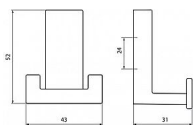

# 12358 věšák

» PRO TRUHLÁŘE » VĚŠÁKY

Dodavatelské číslo	2435 ZN21
EAN	9002843415943
Značka	SIRO
Kód produktu	09399-1035

Kovový věšák SIRO

Výška: 52 mm, Šířka: 43 mm, Povrch: nikel jemně broušený

Moderní věšáky na stěny SIRO se vyznačují svým jedinečným designem a originálním vzhledem od předních rakouských návrhářů. Nabízejí se v mnoha povrchových úpravách pro dokonalou kombinaci s úchytkami a knopkami SIRO.