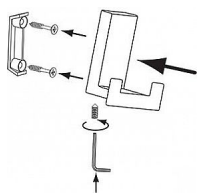

12359 věšák

» PRO TRUHLÁŘE » VĚŠÁKY

Dodavatelské číslo	2435 PB12
EAN	9002843415936
Značka	SIRO
Kód produktu	09399-1040

Kovový věšák SIRO

Výška: 52 mm, Šířka: 43 mm, Povrch: černá mat

Moderní věšáky na stěny SIRO se vyznačují svým jedinečným designem a originálním vzhledem od předních rakouských návrhářů. Nabízejí se v mnoha povrchových úpravách pro dokonalou kombinaci s úchytkami a knopkami SIRO.

Dostupnost sklad SEZAM :

u dodavatele

Dostupné sklad dodavatele:

sklad dodavatele

Parametry

Značka	SIRO
Barva	Černá