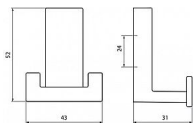

12359 věšák

» PRO TRUHLÁŘE » VĚŠÁKY

Dodavatelské číslo	2435 PB12
EAN	9002843415936
Značka	SIRO
Kód produktu	09399-1040

Kovový věšák SIRO

Výška: 52 mm, Šířka: 43 mm, Povrch: černá mat

Moderní věšáky na stěny SIRO se vyznačují svým jedinečným designem a originálním vzhledem od předních rakouských návrhářů. Nabízejí se v mnoha povrchových úpravách pro dokonalou kombinaci s úchytkami a knopkami SIRO.

Dostupnost sklad SEZAM : u dodavatele
Dostupné sklad dodavatele: sklad dodavatele

Parametry

Značka	SIRO
Barva	Černá