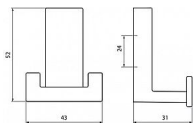

12359 věšák

» PRO TRUHLÁŘE » VĚŠÁKY

Dodavatelské číslo	2435 PB12
EAN	9002843415936
Značka	SIRO
Kód produktu	09399-1040

Kovový věšák SIRO

Výška: 52 mm, Šířka: 43 mm, Povrch: černá mat

Moderní věšáky na stěny SIRO se vyznačují svým jedinečným designem a originálním vzhledem od předních rakouských návrhářů. Nabízejí se v mnoha povrchových úpravách pro dokonalou kombinaci s úchytkami a knopkami SIRO.

Dostupnost sklad SEZAM :

u dodavatele

Dostupné sklad dodavatele:

sklad dodavatele

Parametry

Značka	SIRO
Barva	Černá