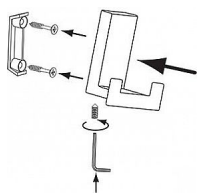

12359 věšák

» PRO TRUHLÁŘE » VĚŠÁKY

Dodavatelské číslo	2435 PB12
EAN	9002843415936
Značka	SIRO
Kód produktu	09399-1040

Kovový věšák SIRO

Výška: 52 mm, Šířka: 43 mm, Povrch: černá mat

Moderní věšáky na stěny SIRO se vyznačují svým jedinečným designem a originálním vzhledem od předních rakouských návrhářů. Nabízejí se v mnoha povrchových úpravách pro dokonalou kombinaci s úchytkami a knopkami SIRO.

Dostupnost sklad SEZAM : u dodavatele
Dostupné sklad dodavatele: sklad dodavatele

Parametry

Značka	SIRO
Barva	Černá