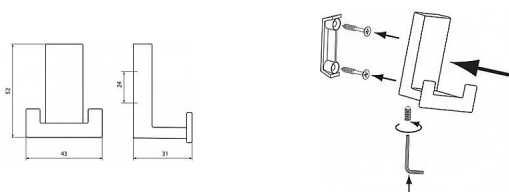

# 12362 věšák

» PRO TRUHLÁŘE » VĚŠÁKY

Dodavatelské číslo	2435 ZN75
EAN	9002843415950
Značka	SIRO
Kód produktu	09399-1050

Kovový věšák SIRO

Výška: 52 mm, Šířka: 43 mm, Povrch: železo broušené

Moderní věšáky na stěny SIRO se vyznačují svým jedinečným designem a originálním vzhledem od předních rakouských návrhářů. Nabízejí se v mnoha povrchových úpravách pro dokonalou kombinaci s úchytkami a knopkami SIRO.

## Parametry

Značka	SIRO
Barva	Černá