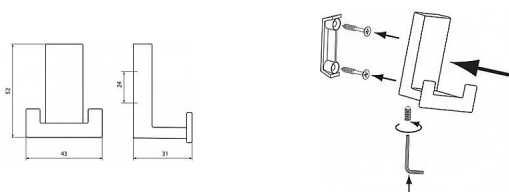

12362 věšák

» PRO TRUHLÁŘE » VĚŠÁKY

Dodavatelské číslo	2435 ZN75
EAN	9002843415950
Značka	SIRO
Kód produktu	09399-1050

Kovový věšák SIRO

Výška: 52 mm, Šířka: 43 mm, Povrch: železo broušené

Moderní věšáky na stěny SIRO se vyznačují svým jedinečným designem a originálním vzhledem od předních rakouských návrhářů. Nabízejí se v mnoha povrchových úpravách pro dokonalou kombinaci s úchytkami a knopkami SIRO.

Dostupnost sklad SEZAM : u dodavatele
Dostupné sklad dodavatele: sklad dodavatele

Parametry

Značka	SIRO
Barva	Černá