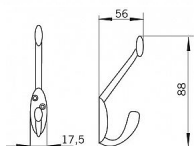

12381 věšák

» PRO TRUHLÁŘE » VĚŠÁKY

Dodavatelské číslo	745 PB12
EAN	9002843435453
Značka	SIRO
Kód produktu	09399-1090

Kovový věšák SIRO

Výška: 88 mm, Šířka: 17,5 mm, Povrch: černá mat
Součástí balení: 2x vruty

Tento věšák je malý a kompaktní, vyrobený z kovu s matným povrchem. Má dva otvory pro šrouby, které umožňují snadnou montáž na stěnu. Jeho design je jednoduchý, s jedním krátkým a jedním dlouhým háčkem zahnutým směrem nahoru. Je vhodný pro použití v koupelnách nebo kuchyních pro zavěšení utěrek nebo malých předmětů.