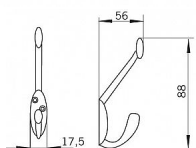

12381 věšák

» PRO TRUHLÁŘE » VĚŠÁKY

Dodavatelské číslo	745 PB12
EAN	9002843435453
Značka	SIRO
Kód produktu	09399-1090

Kovový věšák SIRO

Výška: 88 mm, Šířka: 17,5 mm, Povrch: černá mat
Součástí balení: 2x vruty

Tento věšák je malý a kompaktní, vyrobený z kovu s matným povrchem. Má dva otvory pro šrouby, které umožňují snadnou montáž na stěnu. Jeho design je jednoduchý, s jedním krátkým a jedním dlouhým háčkem zahnutým směrem nahoru. Je vhodný pro použití v koupelnách nebo kuchyních pro zavěšení utěrek nebo malých předmětů.