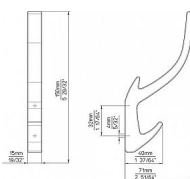

12389 věšák

» PRO TRUHLÁŘE » VĚŠÁKY

Dodavatelské číslo	2432 ZN83
EAN	9002843421586
Značka	SIRO
Kód produktu	09399-1100

Kovový věšák SIRO

Výška: 150 mm, Šířka: 15 mm, Povrch: starozlatá

Tento věšák je vyrobený z kovu. Má zahnutý design s jedním háčkem směrem nahoru. Tento typ věšáku je ideální pro tradičnější nebo rustikální interiéry, kde může být použit pro zavěšení klobouků, kabátů nebo dalších doplňků.

Dostupnost sklad SEZAM : u dodavatele
Dostupné sklad dodavatele: sklad dodavatele

Parametry

Značka	SIRO
Barva	Surová mosaz