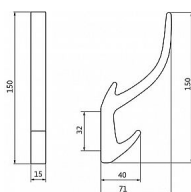

12395 věšák

» PRO TRUHLÁŘE » VĚŠÁKY

Dodavatelské číslo	2432 ZN1
EAN	9002843415745
Značka	SIRO
Kód produktu	09399-1115

Kovový věšák SIRO

Výška: 150 mm, Šířka: 15 mm, Povrch: chrom lesk

Tento věšák je vyrobený z kovu. Má zahnutý design s jedním háčkem směrem nahoru. Tento typ věšáku je ideální pro tradičnější nebo rustikální interiéry, kde může být použit pro zavěšení klobouků, kabátů nebo dalších doplňků.

Dostupnost sklad SEZAM : u dodavatele
Dostupné sklad dodavatele: sklad dodavatele

Parametry

Značka	SIRO
Barva	Chrom/nikl