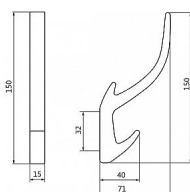

# 12396 věšák

» PRO TRUHLÁŘE » VĚŠÁKY

Dodavatelské číslo	2432 ZN21
EAN	9002843415752
Značka	SIRO
Kód produktu	09399-1120

Kovový věšák SIRO

Výška: 150 mm, Šířka: 15 mm, Povrch: nikl jemně broušený

Tento věšák je vyrobený z kovu. Má zahnutý design s jedním háčkem směrem nahoru. Tento typ věšáku je ideální pro tradičnější nebo rustikální interiéry, kde může být použit pro zavěšení klobouků, kabátů nebo dalších doplňků.