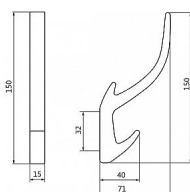

12396 věšák

» PRO TRUHLÁŘE » VĚŠÁKY

Dodavatelské číslo	2432 ZN21
EAN	9002843415752
Značka	SIRO
Kód produktu	09399-1120

Kovový věšák SIRO

Výška: 150 mm, Šířka: 15 mm, Povrch: nikl jemně broušený

Tento věšák je vyrobený z kovu. Má zahnutý design s jedním háčkem směrem nahoru. Tento typ věšáku je ideální pro tradičnější nebo rustikální interiéry, kde může být použit pro zavěšení klobouků, kabátů nebo dalších doplňků.

Dostupnost sklad SEZAM : u dodavatele
Dostupné sklad dodavatele: sklad dodavatele

Parametry

Značka	SIRO
Barva	Satén nikl, stříbrná