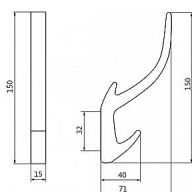

# 12399 věšák

» PRO TRUHLÁŘE » VĚŠÁKY

Dodavatelské číslo	2432 PB12
EAN	9002843415813
Značka	SIRO
Kód produktu	09399-1135

Kovový věšák SIRO

Výška: 150 mm, Šířka: 15 mm, Povrch: černá mat

Tento věšák je vyrobený z kovu. Má zahnutý design s jedním háčkem směrem nahoru. Tento typ věšáku je ideální pro tradičnější nebo rustikální interiéry, kde může být použit pro zavěšení klobouků, kabátů nebo dalších doplňků.

## Parametry

Značka	SIRO
Barva	Černá