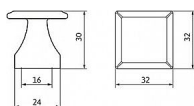

12405 knopek

» PRO TRUHLÁŘE » ÚCHYTKY, RUKOJETĚ, MUŠLE » KNOPKY

Dodavatelské číslo	2439-32 ZN79
EAN	9002843419781
Značka	SIRO
Kód produktu	09399-1160

Rustikální knopka SIRO

Velikost: 32x32 mm, Rozteč: 16 mm, Povrch: mosaz ručně broušená