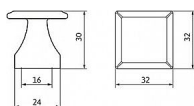

12405 knopek

» PRO TRUHLÁŘE » ÚCHYTKY, RUKOJETĚ, MUŠLE » KNOPKY

Dodavatelské číslo	2439-32 ZN79
EAN	9002843419781
Značka	SIRO
Kód produktu	09399-1160

Rustikální knopka SIRO

Velikost: 32x32 mm, Rozteč: 16 mm, Povrch: mosaz ručně broušená

Součást balení: 2x M4 šroub

Rustikální vzhled kuchyně a nábytku si vyžaduje i vhodný doplněk v podobě kvalitní a originální úchytky. Rustikální knopky SIRO mají jedinečné tvary i odstíny a nabízejí proto širokou škálu různých kombinací. Některé modely SIRO jsou navíc doplněny i o věšáky ve stejném zpracování.

Dostupnost sklad SEZAM : u dodavatele
Dostupné sklad dodavatele: sklad dodavatele

Parametry

Značka	SIRO
Barva	Surová mosaz