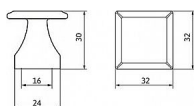

12406 knopek

» PRO TRUHLÁŘE » ÚCHYTKY, RUKOJETĚ, MUŠLE » KNOPKY

Dodavatelské číslo	2439-32 ZN78
EAN	9002843418333
Značka	SIRO
Kód produktu	09399-1165

Rustikální knopka SIRO

Velikost: 32x32 mm, Rozteč: 16 mm, Povrch: železo černé patina