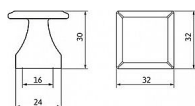

12407 knopek

» PRO TRUHLÁŘE » ÚCHYTKY, RUKOJETĚ, MUŠLE » KNOPKY

Dodavatelské číslo	2439-32 ZN28
EAN	9002843418326
Značka	SIRO
Kód produktu	09399-1170

Rustikální knopka SIRO

Velikost: 32x32 mm, Rozteč: 16 mm, Povrch: cínová barva
Součást balení: 2x M4 šroub

Rustikální vzhled kuchyně a nábytku si vyžaduje i vhodný doplněk v podobě kvalitní a originální úchytky. Rustikální knopky SIRO mají jedinečné tvary i odstíny a nabízejí proto širokou škálu různých kombinací. Některé modely SIRO jsou navíc doplněny i o věšáky ve stejném zpracování.

Dostupnost sklad SEZAM : u dodavatele
Dostupné sklad dodavatele: sklad dodavatele

Parametry

Značka	SIRO
Barva	Surová mosaz