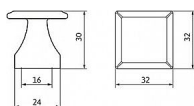

12407 knopek

» PRO TRUHLÁŘE » ÚCHYTKY, RUKOJETĚ, MUŠLE » KNOPKY

Dodavatelské číslo	2439-32 ZN28
EAN	9002843418326
Značka	SIRO
Kód produktu	09399-1170

Rustikální knopka SIRO

Velikost: 32x32 mm, Rozteč: 16 mm, Povrch: cínová barva
Součást balení: 2x M4 šroub