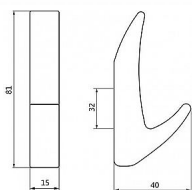

12408 knopek

» PRO TRUHLÁŘE » ÚCHYTKY, RUKOJETĚ, MUŠLE » KNOPKY

Dodavatelské číslo	2433 PB12
EAN	9002843415820
Značka	SIRO
Kód produktu	09399-1175

Kovový věšák SIRO

Výška: 81 mm, Šířka: 15 mm, Povrch: černá mat

Tento věšák je moderní a elegantní, vyrobený z kovu s černým povrchem. Má jednoduchý a hladký design s jedním zahnutým háčkem směrem nahoru. Je vhodný pro použití v moderních interiérech, kde může sloužit k zavěšení oblečení, ručníků nebo tašek.