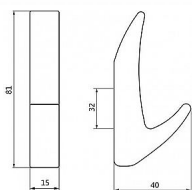

12408 knopek

» PRO TRUHLÁŘE » ÚCHYTKY, RUKOJETĚ, MUŠLE » KNOPKY

Dodavatelské číslo	2433 PB12
EAN	9002843415820
Značka	SIRO
Kód produktu	09399-1175

Kovový věšák SIRO

Výška: 81 mm, Šířka: 15 mm, Povrch: černá mat

Tento věšák je moderní a elegantní, vyrobený z kovu s černým povrchem. Má jednoduchý a hladký design s jedním zahnutým háčkem směrem nahoru. Je vhodný pro použití v moderních interiérech, kde může sloužit k zavěšení oblečení, ručníků nebo tašek.

Dostupnost sklad SEZAM :
Dostupné sklad dodavatele:

u dodavatele
sklad dodavatele

Parametry

Značka	SIRO
Barva	Černá