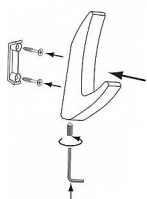

# 12408 knopek

» PRO TRUHLÁŘE » ÚCHYTKY, RUKOJETĚ, MUŠLE » KNOPKY

Dodavatelské číslo	2433 PB12
EAN	9002843415820
Značka	SIRO
Kód produktu	09399-1175

Kovový věšák SIRO

Výška: 81 mm, Šířka: 15 mm, Povrch: černá mat

Tento věšák je moderní a elegantní, vyrobený z kovu s černým povrchem. Má jednoduchý a hladký design s jedním zahnutým háčkem směrem nahoru. Je vhodný pro použití v moderních interiérech, kde může sloužit k zavěšení oblečení, ručníků nebo tašek.