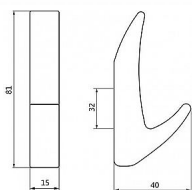

# 12408 knopek

» PRO TRUHLÁŘE » ÚCHYTKY, RUKOJETĚ, MUŠLE » KNOPKY

Dodavatelské číslo	2433 PB12
EAN	9002843415820
Značka	SIRO
Kód produktu	09399-1175

Kovový věšák SIRO

Výška: 81 mm, Šířka: 15 mm, Povrch: černá mat

Tento věšák je moderní a elegantní, vyrobený z kovu s černým povrchem. Má jednoduchý a hladký design s jedním zahnutým háčkem směrem nahoru. Je vhodný pro použití v moderních interiérech, kde může sloužit k zavěšení oblečení, ručníků nebo tašek.