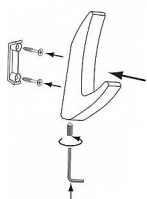

12408 knopek

» PRO TRUHLÁŘE » ÚCHYTKY, RUKOJETĚ, MUŠLE » KNOPKY

Dodavatelské číslo	2433 PB12
EAN	9002843415820
Značka	SIRO
Kód produktu	09399-1175

Kovový věšák SIRO

Výška: 81 mm, Šířka: 15 mm, Povrch: černá mat

Tento věšák je moderní a elegantní, vyrobený z kovu s černým povrchem. Má jednoduchý a hladký design s jedním zahnutým háčkem směrem nahoru. Je vhodný pro použití v moderních interiérech, kde může sloužit k zavěšení oblečení, ručníků nebo tašek.

Dostupnost sklad SEZAM :
Dostupné sklad dodavatele:

u dodavatele
sklad dodavatele

Parametry

Značka	SIRO
Barva	Černá