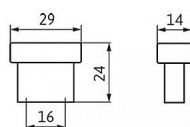

12417 knopek

» PRO TRUHLÁŘE » ÚCHYTKY, RUKOJETĚ, MUŠLE » KNOPKY

Dodavatelské číslo	1595-29 PB12
EAN	9002843413604
Značka	SIRO
Kód produktu	09399-1210

Kovová knopka SIRO

Délka: 29 mm, Rozteč: 16 mm, Povrch: černá mat
Součást balení: 2x M4 šroub

Na obrázku je moderní nábytková knopka od firmy SIRO, která má minimalistický a geometrický design. Je vyrobena z kovu s matným povrchem v jemném odstínu, pravděpodobně nerezové oceli nebo matného niklu. Tvar knopky připomíná obrácené písmeno "T", s pravouhlymi hranami a hladkým povrchem. Tento jednoduchý, ale elegantní design je vhodný pro moderní a minimalistické interiéry, kde se používají čisté linie a funkční, nenápadné detaily. Hodí se pro použití na zásuvkách, skříňkách nebo jiných kouscích nábytku v současném stylu.

Dostupnost sklad SEZAM :

u dodavatele

Dostupné sklad dodavatele:

sklad dodavatele

Parametry

Značka	SIRO
Barva	Černá