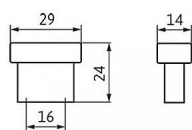

12417 knopek

» PRO TRUHLÁŘE » ÚCHYTKY, RUKOJETĚ, MUŠLE » KNOPKY

Dodavatelské číslo	1595-29 PB12
EAN	9002843413604
Značka	SIRO
Kód produktu	09399-1210

Kovová knopka SIRO

Délka: 29 mm, Rozteč: 16 mm, Povrch: černá mat
Součást balení: 2x M4 šroub