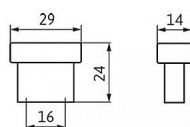

12417 knopek

» PRO TRUHLÁŘE » ÚCHYTKY, RUKOJETĚ, MUŠLE » KNOPKY

Dodavatelské číslo	1595-29 PB12
EAN	9002843413604
Značka	SIRO
Kód produktu	09399-1210

Kovová knopka SIRO

Délka: 29 mm, Rozteč: 16 mm, Povrch: černá mat
Součást balení: 2x M4 šroub