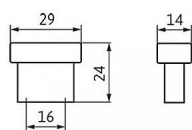

12418 knopek

» PRO TRUHLÁŘE » ÚCHYTKY, RUKOJETĚ, MUŠLE » KNOPKY

Dodavatelské číslo	1595-29 PB1
EAN	9002843413581
Značka	SIRO
Kód produktu	09399-1215

Kovová knopka SIRO

Délka: 29 mm, Rozteč:16 mm, Povrch: bílá lesk
Součást balení: 2x M4 šroub