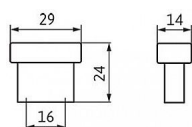

12418 knopek

» PRO TRUHLÁŘE » ÚCHYTKY, RUKOJETĚ, MUŠLE » KNOPKY

Dodavatelské číslo	1595-29 PB1
EAN	9002843413581
Značka	SIRO
Kód produktu	09399-1215

Kovová knopka SIRO

Délka: 29 mm, Rozteč:16 mm, Povrch: bílá lesk
Součást balení: 2x M4 šroub