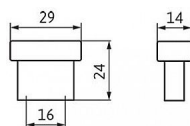

12421 knopek

» PRO TRUHLÁŘE » ÚCHYTKY, RUKOJETĚ, MUŠLE » KNOPKY

Dodavatelské číslo	1595-29 ZN75
EAN	9002843418920
Značka	SIRO
Kód produktu	09399-1225

Kovová knopka SIRO

Délka: 29 mm, Rozteč: 16 mm, Povrch: železo černé broušené

Součást balení: 2x M4 šroub

Na obrázku je moderní nábytková knopka od firmy SIRO, která má minimalistický a geometrický design. Je vyrobena z kovu s matným povrchem v jemném odstínu, pravděpodobně nerezové oceli nebo matného niklu. Tvar knopky připomíná obrácené písmeno "T", s pravouhlymi hranami a hladkým povrchem. Tento jednoduchý, ale elegantní design je vhodný pro moderní a minimalistické interiéry, kde se používají čisté linie a funkční, nenápadné detaily. Hodí se pro použití na zásuvkách, skříňkách nebo jiných kouscích nábytku v současném stylu.