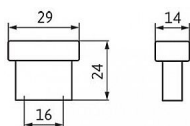

# 12421 knopek

» PRO TRUHLÁŘE » ÚCHYTKY, RUKOJETĚ, MUŠLE » KNOPKY

Dodavatelské číslo	1595-29 ZN75
EAN	9002843418920
Značka	SIRO
Kód produktu	09399-1225

Kovová knopka SIRO

Délka: 29 mm, Rozteč: 16 mm, Povrch: železo černé broušené

Součást balení: 2x M4 šroub

Na obrázku je moderní nábytková knopka od firmy SIRO, která má minimalistický a geometrický design. Je vyrobena z kovu s matným povrchem v jemném odstínu, pravděpodobně nerezové oceli nebo matného niklu. Tvar knopky připomíná obrácené písmeno "T", s pravouhlymi hranami a hladkým povrchem. Tento jednoduchý, ale elegantní design je vhodný pro moderní a minimalistické interiéry, kde se používají čisté linie a funkční, nenápadné detaily. Hodí se pro použití na zásuvkách, skříňkách nebo jiných kouscích nábytku v současném stylu.