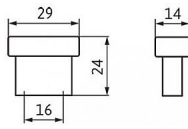

12422 knopek

» PRO TRUHLÁŘE » ÚCHYTKY, RUKOJETĚ, MUŠLE » KNOPKY

Dodavatelské číslo	1595-29 ZN21
EAN	9002843418906
Značka	SIRO
Kód produktu	09399-1230

Kovová knopka SIRO

Délka: 29 mm, Rozteč: 16 mm, Povrch: nikl jemně broušený

Součást balení: 2x M4 šroub

Na obrázku je moderní nábytková knopka od firmy SIRO, která má minimalistický a geometrický design. Je vyrobena z kovu s lesklým povrchem v jemném odstínu, pravděpodobně nerezové oceli nebo matného niklu. Tvar knopky připomíná obrácené písmeno "T", s pravouhlymi hranami a hladkým povrchem. Tento jednoduchý, ale elegantní design je vhodný pro moderní a minimalistické interiéry, kde se používají čisté linie a funkční, nenápadné detaily. Hodí se pro použití na zásuvkách, skříňkách nebo jiných kouscích nábytku v současném stylu.