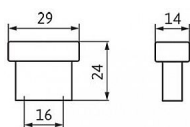

12422 knopek

» PRO TRUHLÁŘE » ÚCHYTKY, RUKOJETĚ, MUŠLE » KNOPKY

Dodavatelské číslo	1595-29 ZN21
EAN	9002843418906
Značka	SIRO
Kód produktu	09399-1230

Kovová knopka SIRO

Délka: 29 mm, Rozteč: 16 mm, Povrch: nikl jemně broušený

Součást balení: 2x M4 šroub

Na obrázku je moderní nábytková knopka od firmy SIRO, která má minimalistický a geometrický design. Je vyrobena z kovu s lesklým povrchem v jemném odstínu, pravděpodobně nerezové oceli nebo matného niklu. Tvar knopky připomíná obrácené písmeno "T", s pravouhlymi hranami a hladkým povrchem. Tento jednoduchý, ale elegantní design je vhodný pro moderní a minimalistické interiéry, kde se používají čisté linie a funkční, nenápadné detaily. Hodí se pro použití na zásuvkách, skříňkách nebo jiných kouscích nábytku v současném stylu.