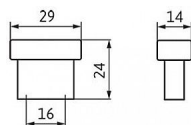

12423 knopek

» PRO TRUHLÁŘE » ÚCHYTKY, RUKOJETĚ, MUŠLE » KNOPKY

Dodavatelské číslo	1595-29 ZN1
EAN	9002843311924
Značka	SIRO
Kód produktu	09399-1235

Kovová knopka SIRO

Délka: 29 mm, Rozteč: 16 mm, Povrch: chrom lesk
Součást balení: 2x M4 šroub