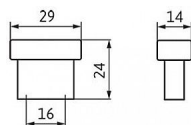

# 12423 knopek

» PRO TRUHLÁŘE » ÚCHYTKY, RUKOJETĚ, MUŠLE » KNOPKY

Dodavatelské číslo	1595-29 ZN1
EAN	9002843311924
Značka	SIRO
Kód produktu	09399-1235

Kovová knopka SIRO

Délka: 29 mm, Rozteč:16 mm, Povrch: chrom lesk  
Součást balení: 2x M4 šroub