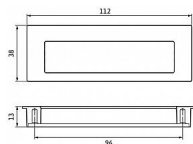

# 12424 mušle

» DVEŘNÍ KOVÁNÍ » DVEŘNÍ MUŠLE

Dodavatelské číslo	2382-112 ZN79
EAN	9002843419088
Značka	SIRO
Kód produktu	09399-1240

Kovová mušle SIRO

Délka: 112 mm, Šířka: 38 mm, Hloubka: 12 mm, Povrch: mosaz ručně broušená