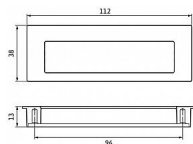

12424 mušle

» DVEŘNÍ KOVÁNÍ » DVEŘNÍ MUŠLE

Dodavatelské číslo	2382-112 ZN79
EAN	9002843419088
Značka	SIRO
Kód produktu	09399-1240

Kovová mušle SIRO

Délka: 112 mm, Šířka: 38 mm, Hloubka: 12 mm, Povrch: mosaz ručně broušená