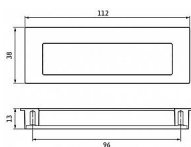

12425 mušle

» DVEŘNÍ KOVÁNÍ » DVEŘNÍ MUŠLE

Dodavatelské číslo	2382-112 ZN75
EAN	9002843419040
Značka	SIRO
Kód produktu	09399-1245

Kovová mušle SIRO

Délka: 112 mm, Šířka: 38 mm, Hloubka: 12 mm, Povrch: železo černé broušené