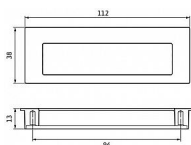

12425 mušle

» DVEŘNÍ KOVÁNÍ » DVEŘNÍ MUŠLE

Dodavatelské číslo	2382-112 ZN75
EAN	9002843419040
Značka	SIRO
Kód produktu	09399-1245

Kovová mušle SIRO

Délka: 112 mm, Šířka: 38 mm, Hloubka: 12 mm, Povrch: železo černé broušené