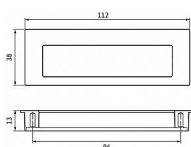

12425 mušle

» DVEŘNÍ KOVÁNÍ » DVEŘNÍ MUŠLE

Dodavatelské číslo	2382-112 ZN75
EAN	9002843419040
Značka	SIRO
Kód produktu	09399-1245

Kovová mušle SIRO

Délka: 112 mm, Šířka: 38 mm, Hloubka: 12 mm, Povrch: železo černé broušené

Zadlabávací úchytky SIRO jsou vhodné jak na dvířka, tak na posuvné dveře. Kovové mušle SIRO se vyrábějí v různých povrchových úpravách a lze je proto dokonale sladit s ostatními kovovými prvky ve vašem interiéru.

Dostupnost sklad SEZAM : u dodavatele
Dostupné sklad dodavatele: sklad dodavatele

Parametry

Značka	SIRO
Barva	Černá